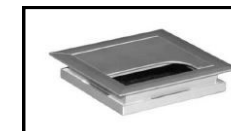

KABELMANAGMENT

Kabels op en rond de computerwerkplek zijn op ieder kantoor en werkplek een bekend probleem. Ondanks de intrede van moderne draadloze technieken hebben we op iedere moderne kantoorwerkplek te maken met een veelvoud van kabels. Steeds vaker vormen deze kabels een onbeheersbare warboel en brengen daardoor een gevaarlijke situatie met zich mee.

WWW.BROUtec.NL