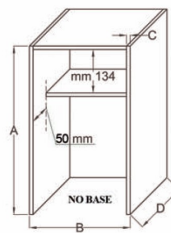

Bestelformulier ROLLUIKEN op maat

BOX MILANO—Cassette inschuifstelsel op maat gemaakt

- 1 **BESTELLING** **OFFERTE**
- 2 **KAST TYPE A** **KAST TYPE B**

3 Afmeting A:.....mm Afmeting B:.....mm Afmeting C:.....mm Afmeting D:.....mm

4 Type profiel: 20mm breed 25mm breed

5 Aantal rolluiken:

6 **INOX LOOK** **ALU MAT** **WIT gelakt** **ZWART gelakt**

A
SPAZZOLATO
BRUSHED

SN
SAT. NAT.

M3
BIANCO
WHITE

L2
NERO OPACO
MATT BLACK

Enkele kenmerken op een rijtje:

- Snelle montage door invoeg cassette
- Volledige set op maat, tot maximale hoogte 1500mm en maximale breedte 1200mm
- Verschillende kleuren mogelijk
- Levertijd: ong. 2 weken

Naam klant:.....
 Adres:..... Postcode:.....
 Plaats:..... TEL:.....
 Email adres:.....
 Referentie klant:.....
 Besteldatum:...../...../.....
 Leverdatum:...../...../.....