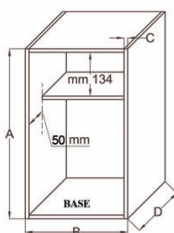

Bestelformulier ROLLUIKEN op maat

BOX MILANO—Cassette inschuifstelsel op maat gemaakt

- 1 **BESTELLING** **OFFERTE**
- 2 **KAST TYPE A** **KAST TYPE B**

3 Afmeting A:.....mm Afmeting B:.....mm Afmeting C:.....mm Afmeting D:.....mm

4 Type profiel: 20mm breed 25mm breed

5 Aantal rolluiken:

6 **INOX LOOK** **ALU MAT** **WIT gelakt** **ZWART gelakt**

A
SPAZZOLATO
BRUSHED

SN
SAT. NAT.

M3
BIANCO
WHITE

L2
NERO OPACO
MATT BLACK

Enkele kenmerken op een rijtje:

- Snelle montage door invoeg cassette
- Volledige set op maat, tot maximale hoogte 1500mm en maximale breedte 1200mm
- Verschillende kleuren mogelijk
- Levertijd: ong. 2 weken

Naam klant:.....
 Adres:..... Postcode:.....
 Plaats:..... TEL:.....
 Email adres:.....
 Referentie klant:.....
 Besteldatum:...../...../.....
 Leverdatum:...../...../.....