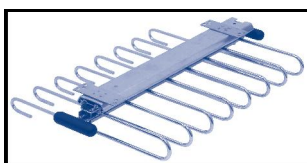

Losse onderdelen.

Bestelcode:

- 32 SPOPKBDO Schapdrager set (2).
- 32 SPOVT100 Kunststof glasdragers (4), voor schapdrager.
- 32 SPOES100 Hoekverbinder (2), met bevestiging schroeven.
- 32 SPOSP100 Wand bevestigingplaat(1) met montage bout.
- 32 SPOPT100 Stelvoet rond.

Garderobe systemen

Linnenkast interieur.

32 AC1001 Riem- en stropdassenrek, draaibaar.

32 AC1002 Stropdassenrek uitschuifbaar.

32 AC1003 Wand dress-hanger, neerklapbaar.

32 AC1004 Pantalonhouder (8) uitschuifbaar.

32 AC1005 Schoenenrek uitschuifbaar, breedte instelbaar 30/45 cm.
32 AC1006 Schoenenrek uitschuifbaar, breedte instelbaar 46/80 cm.
32 AC1007 Schoenenrek uitschuifbaar, breedte instelbaar 56/100cm.
32 AC1008 Schoenenrek frontgeleider set.