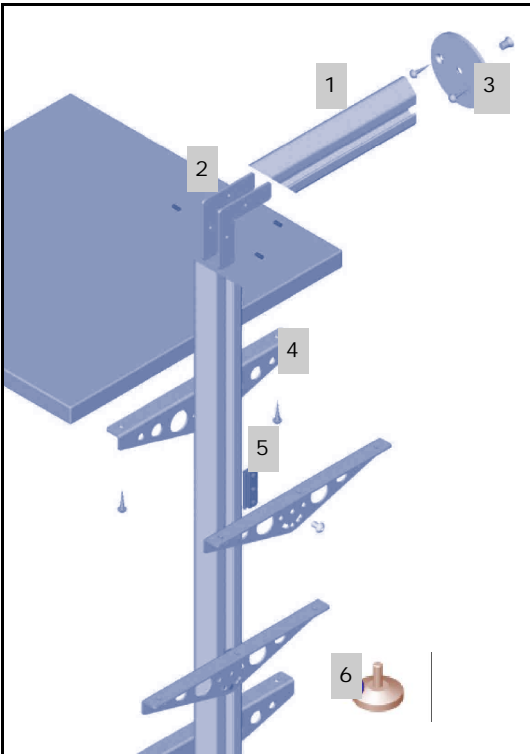

Bestelcode: 0709 7837 ZIJ (schroefversie) roede houder

Bestelcode: 0709 7839 5MM (met deuvels voor rijboring 32mm)

Limon

Houder voor ovale kledingroede. Montage onder de legplank en/of tegen de zijwand. Montage tegen legplank via M6 bout 25mm of 30mm lang. Uitvoering vernikkeld (bout M6 apart bestellen!)

Bestelcode: 0709 7845 (limon) roede houder

Bestelcode: 0709 7845 M6x25 (bout M6x25)

Bestelcode: 0709 7845 M6x30 (bout M6x30)

Kliklimon

Houder voor ovale kledingroede. Montage onder de legplank en/of tegen de zijwand. Montage tegen legplank via M6 bout 25mm of 30mm. Uitvoering vernikkeld (vijs M6 apart bestellen). Door speciaal veersysteem in limon klikt de kledingroede VAST in de limon waardoor deze niet kan uitvallen!!

Bestelcode: 0709 KLIK (limon) roede houder

Bestelcode: 0709 7845 M6x25 (bout M6x25)

Bestelcode: 0709 7845 M6x30 (bout M6x30)

Spot systeem aluminium.

Spot systeem onderdelen:

- 1 Verticaal profiel Spot 2,70 mtr aluminium.
- 2 Hoekverbinder (2) met (4) bevestiging schroeven.
- 3 Wand bevestigingplaat met (1) montagebout.
- 4 Schapdrager voor Spot profiel, kantelbaar in div. positie.
- 5 Schapverbinder met (1) bout, elke positie te bevestigen.
- 6 Stelvoet rond.

32 SPOPKPR.00 (1 Spot systeem pakket.)

Bestaande uit:

- 1 Verticaal profiel Spot 2,20 mtr aluminium.
- 1 Wand bevestigingplaat met montage (1) bout.
- 1 Stelvoeten rond.
- 2 Hoekverbinder met (4) bevestiging schroeven.
- Incl. (2) profiel stukken Spot van 20 en 25 cm, om aan de wand te bevestigen.