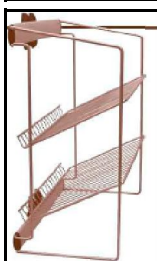

32 AC1005 Schoenenrek uitschuifbaar, breedte instelbaar 30/45 cm.
32 AC1006 Schoenenrek uitschuifbaar, breedte instelbaar 46/80 cm.
32 AC1007 Schoenenrek uitschuifbaar, breedte instelbaar 56/100cm.
32 AC1008 Schoenenrek frontgeleider set.

32 AC1009 Lange kledinghanger chroom.

Garderobe systemen

Linnenkast interieur.

32 AC1PE200 Uitschuifbare aluminium dress-hanger.

32 AC1ZA200 Uitschuifbare schoenenrek aluminium, wand montage.

Uitschuifbaar frame om manden in te hangen. (zie afb. hieronder)