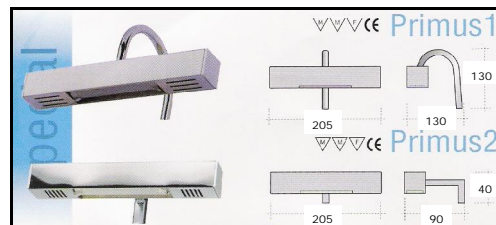

Badkamerverlichting

Primus

Badkamerlamp verkrijgbaar in metaal, met ronde arm (1) of rechthoekige arm (2), met mat beschermingsglas, in uitvoeringen chroom glans, chroom mat of goud. Standaard verkrijgbaar met 100W lamp, op verzoek ook met 70W lamp. Geen transformator nodig.