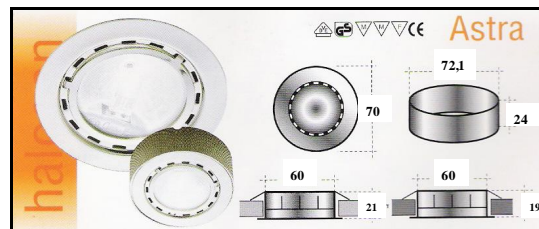

Halogeenverlichting

Astra halogeenlamp

Halogeen inbouwlamp lage spanning met glas en arnite behuizing voorzien van metalen klemveren. Reflector in aluminium.

Metalen versie 21mm inbouwhoogte, arnite behuizing 19mm inbouwhoogte. Voorzien van kabel met AMP stekker

Bestelcode:

1001 ASTRA W (wit)

1001 ASTRA ZW (zwart)

1001 ASTRA N (inoxkleur)

1001 ASTRA G (goud)

Libra halogeenlamp

Halogeen inbouwlamp, richtbaar, vervaardigd uit metaal met microïde lamp en helder glas. Geschikt voor plafondmontage. Spot van 20W, 35W of 50W (opgeven bij bestelling) Voorzien van kabel met AMP stekker

Bestelcode:

1001 LIBRA W (wit)

1001 LIBRA ZW (zwart)

1001 LIBRA N (inoxkleur)

1001 LIBRA G (goud)

VEGA halogeenlamp

Halogeen inbouwlamp vierkant, geschikt voor plafondmontage. Spot van 20W, diameter 35mm. Voorzien van kabel met AMP stekker, verkrijgbaar in wit en aluminium

Bestelcode:

1001 VEGA 1 W (wit)

1001 VEGA 2 W (wit)

1001 VEGA 1 ALU (aluminium)

1001 VEGA 2 ALU (aluminium)

Transformator

Standaard transformator voor 3 lampen (60VA) met 3 weg verdeler en 5 lampen (105VA) met 5 weg verdeler. Kortsluitvast, zelfherstellend en zelfdovend. Voorzien van alle kalbering en voldoet aan de strengste Europese normen. Ook IP68 transformator (voor badkamers) die volledig spatwaterdicht zijn!