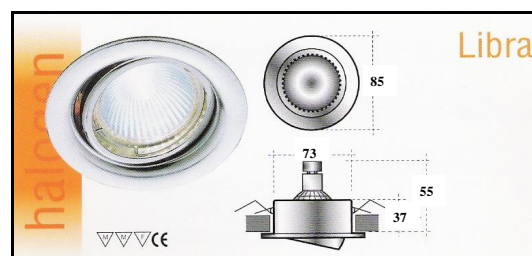

Halogeenverlichting

Astra halogeenlamp

Halogeen inbouwlamp lage spanning met glas en arnite behuizing voorzien van metalen klemveren. Reflector in aluminium.

Metalen versie 21mm inbouwhoogte, arnite behuizing 19mm inbouwhoogte. Voorzien van kabel met AMP stekker

Bestelcode:

1001 ASTRA W (wit)

1001 ASTRA ZW (zwart)

1001 ASTRA N (inoxkleur)

1001 ASTRA G (goud)

Libra halogeenlamp

Halogeen inbouwlamp, richtbaar, vervaardigd uit metaal met microïde lamp en helder glas. Geschikt voor plafondmontage. Spot van 20W, 35W of 50W (opgeven bij bestelling) Voorzien van kabel met AMP stekker

Bestelcode:

1001 LIBRA W (wit)

1001 LIBRA ZW (zwart)

1001 LIBRA N (inoxkleur)

1001 LIBRA G (goud)

VEGA halogeenlamp

Halogeen inbouwlamp vierkant, geschikt voor plafondmontage. Spot van 20W, diameter 35mm. Voorzien van kabel met AMP stekker, verkrijgbaar in wit en aluminium