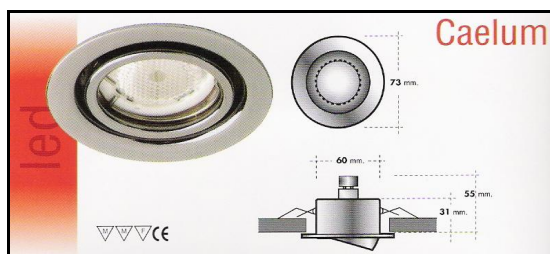

Caelum LED

LED inbouwlamp mono LED 1W met mat glas en arnite behuizing voorzien van metalen klemmen. Kantelbaar. Wit licht. (op verzoek ook andere kleuren mogelijk)

Bestelcode:

- 1001 ASTRA LED W (wit)
- 1001 ASTRA LED ZW (zwart)
- 1001 ASTRA LED N (inox look)
- 1001 ASTRA LED G (goud)