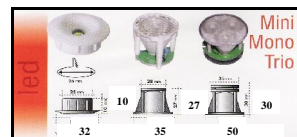

Caelum LED

LED inbouwlamp mono LED 1W met mat glas en arnite behuizing voorzien van metalen klemmen. Kantelbaar. Wit licht. (op verzoek ook andere kleuren mogelijk)

Bestelcode:

- 1001 ASTRA LED W (wit)
- 1001 ASTRA LED ZW (zwart)
- 1001 ASTRA LED N (inox look)
- 1001 ASTRA LED G (goud)