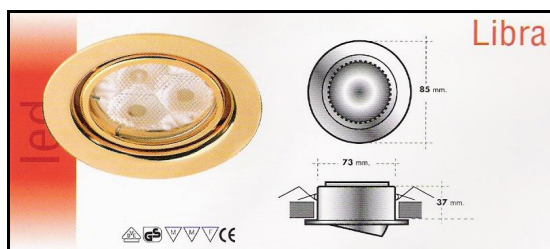

Libra LED

LED inbouwlamp trio LED 3W met mat glas en arnite behuizing voorzien van metalen klemmen. Kantelbaar. Wit licht. (op verzoek ook andere kleuren mogelijk), lens voor smalle, medium of brede straal.

Bestelcode:

- 1001 ASTRA LED W (wit)
- 1001 ASTRA LED ZW (zwart)
- 1001 ASTRA LED N (inoxkleur)
- 1001 ASTRA LED G (goud)