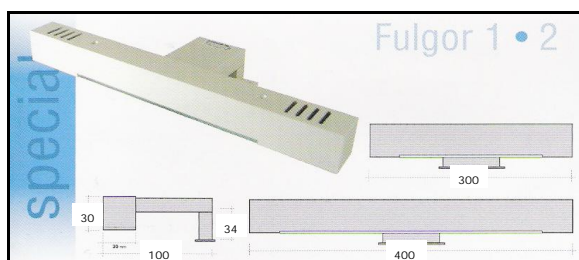

Fulgor

Badkamerlamp verkrijgbaar in aluminium en metaal, in versie 300mm (60W) en 400mm (100W), met mat beschermingsglas.

Bestelcode:

1001 FULGOR 300 ALU

1001 FULGOR 400 ALU

1001 FULGOR 300 METAAL CHR GL (glans chroom)

1001 FULGOR 400 METAAL CHR GL (glans chroom)