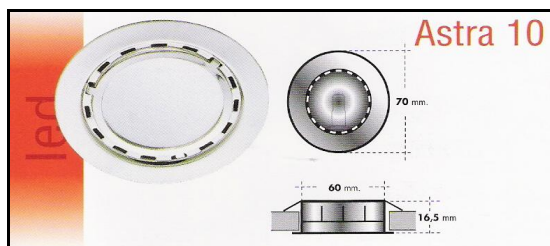

LED-verlichting

Astra LED

LED inbouwlamp mini LED 1W met mat glas en arnite behuizing voorzien van metalen klemmen. Wit licht.

Bestelcode:

- 1001 ASTRA LED W (wit)
- 1001 ASTRA LED ZW (zwart)
- 1001 ASTRA LED N (inox look)
- 1001 ASTRA LED G (goud)