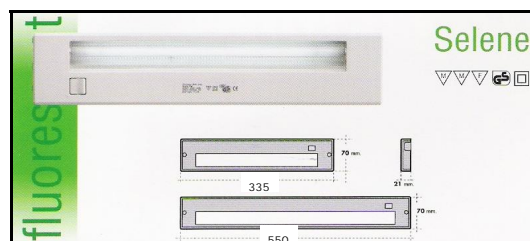

TL-verlichting

Selene TL-verlichting

Elektronische fluorescëntielamp met zeer stabiel licht, gemaakt uit schokvrije kunststof, voldoet aan de veiligheidsnormen.

Verkrijgbaar in 2 afmetingen en vermogens: 8W en 13W.

Geleverd met verbindingstuk voor montage tot 10 in lijn en voorzien van aan/uit schakelaar. Uitvoeringen: wit/zwart/aluminium.

Bestelcode:

1001 SELENE W + 8 of 13W (wit)

1001 SELENE ZW + 8 of 13W (zwart)

Maten:

335 x 70 x 21 mm 8 W

550 x 70 x 21 mm 13 W

Sirio TL-verlichting

Elektronische fluorescëntielamp met zeer stabiel licht, gemaakt uit stevige kunststof, voldoet aan de veiligheidsnormen. Verkrijgbaar in 4 afmetingen en vermogens: 8W, 13W, 21W en 28W

Verkrijgbaar in wit en aluminium grijs.

Bestelcode:

1001 SIRIO W + 8, 13, 21 of 28W (wit)

1001 SIRIO ALU + 8, 13, 21 of 28W (aluminium)