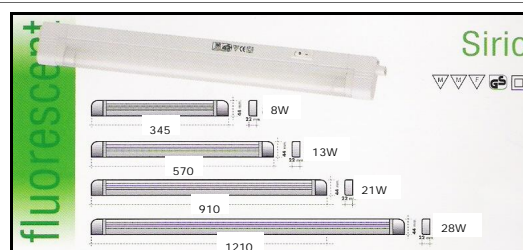

Maten:

345 x 44 x 22 mm 8 W

570 x 44 x 22 mm 13 W

910 x 44 x 22 mm 21 W

1210 x 44 x 22 mm 28 W

Lithos legplank

Legplank met verlicht oppervlak door middel van ingebouwde fluorescëntielamp, vervaardigd uit geanodiseerd aluminium en met gehard glas voorzien. Beschikbaar met aan/uit schakelaar.

Verkrijgbaar in 4 afmetingen en vermogens: 8, 13, 21, 28W, 220V

Bestelcode:

1001 LITHOS 8W

1001 LITHOS 13W

1001 LITHOS 21W

1001 LITHOS 28W