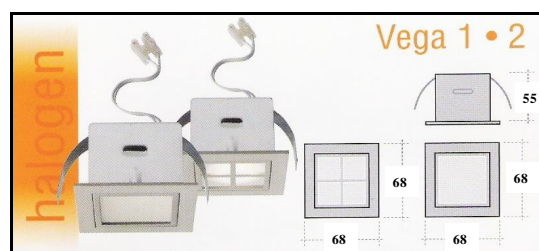

Bestelcode:

1001 LIBRA W (wit)

1001 LIBRA ZW (zwart)

1001 LIBRA N (inoxkleur)

1001 LIBRA G (goud)

VEGA halogeenlamp

Halogeen inbouwlamp vierkant, geschikt voor plafondmontage. Spot van 20W, diameter 35mm. Voorzien van kabel met AMP stekker, verkrijgbaar in wit en aluminium

Bestelcode:

1001 VEGA 1 W (wit)

1001 VEGA 2 W (wit)

1001 VEGA 1 ALU (aluminium)

1001 VEGA 2 ALU (aluminium)

Transformator

Standaard transformator voor 3 lampen (60VA) met 3 weg verdeler en 5 lampen (105VA) met 5 weg verdeler. Kortsluitvast, zelfherstellend en zelfdovend. Voorzien van alle kalbering en voldoet aan de strengste Europese normen. Ook IP68 transformator (voor badkamers) die volledig spatwaterdicht zijn!