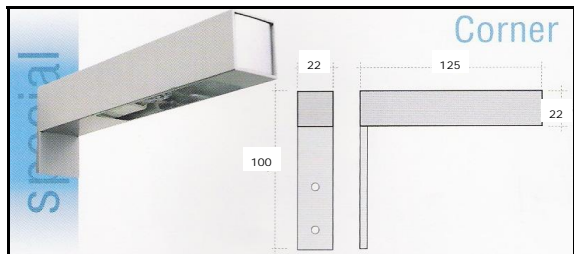

Badkamerverlichting

Corner

Kleine bovenbouwlamp in aluminium, spanning 230V, 40W, lamp G9

Uitvoering: aluminium mat en aluminium glanzend

Bestelcode:

1001 CORNER AM (aluminium mat)

1001 CORNER AG (aluminium glanzend)