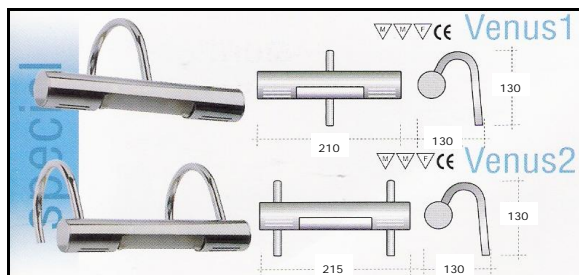

VENUS

Badkamerlamp verkrijgbaar in metaal, met 1 arm of 2 armen, met mat beschermingsglas, in uitvoeringen chroom glans, chroom mat of goud. Standaard verkrijgbaar met 100W lamp, op verzoek ook met 70W lamp. Geen transformator nodig.

Bestelcode:

1001 VENUS 1 CHRGL (glans chroom)

1001 VENUS 1 CHRMAT (mat chroom)

1001 VENUS 1 GOUD

1001 VENUS 2 CHRGL (glans chroom)

1001 VENUS 2 CHRMAT (mat chroom)

1001 VENUS 2 GOUD