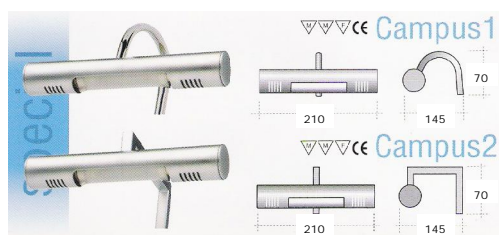

Campus

Badkamerlamp verkrijgbaar in metaal, met ronde arm (1) of rechthoekige arm (2), met mat beschermingsglas, in uitvoeringen chroom glans, chroom mat of goud. Standaard verkrijgbaar met 100W lamp, op verzoek ook met 70W lamp. Geen transformator nodig.