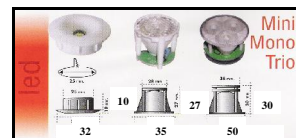

Libra LED

LED inbouwlamp trio LED 3W met mat glas en arnite behuizing voorzien van metalen klemmen. Kantelbaar. Wit licht. (op verzoek ook andere kleuren mogelijk), lens voor smalle, medium of brede straal.

Bestelcode:

- 1001 ASTRA LED W (wit)
- 1001 ASTRA LED ZW (zwart)
- 1001 ASTRA LED N (inoxkleur)
- 1001 ASTRA LED G (goud)