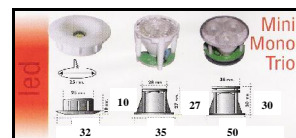

Sets LED

Een ledlamp wordt gevoed door een converter in functie van het aantal gebruikte LED-lampen. Vraag onze info voor prijsofferte per sets.

Wij kunnen de mini-led ook voorzien van een handige onderbouwring in aluminium. Vraag info!