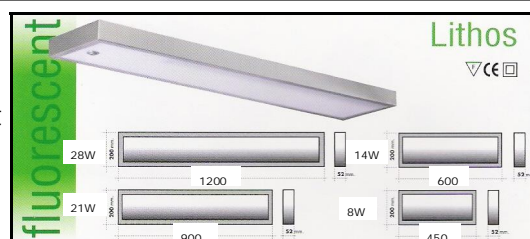

Verkrijgbaar in 4 afmetingen en vermogens: 8, 13, 21, 28W, 220V

Bestelcode:

1001 LITHOS 8W

1001 LITHOS 13W

1001 LITHOS 21W

1001 LITHOS 28W

Maten:

450 x 200 x 52 mm 8 W

600 x 200 x 52 mm 13 W

900 x 200 x 52 mm 21 W

1200 x 200 x 52 mm 28 W

Box 1000 voor SIRIO en SELENE

Verbindingssysteem voor fluorescëntielampen SIRIO en SELENE, met 2 6A stopcontacten 250W

Uitvoering: aluminium en wit