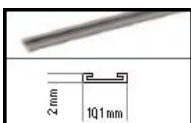

NIEUW TOUCH DIMMER SCHAKELAAR

TOUCH DIMMER SCHAKELAAR

De schakelaar kan achter panelen van max. 50mm dikte worden geplaatst.

Dim- en schakelfunctie, 12 V tot max. 30W

Input 2000 mm en mini-LED stekker, 10 verdeel poorten.